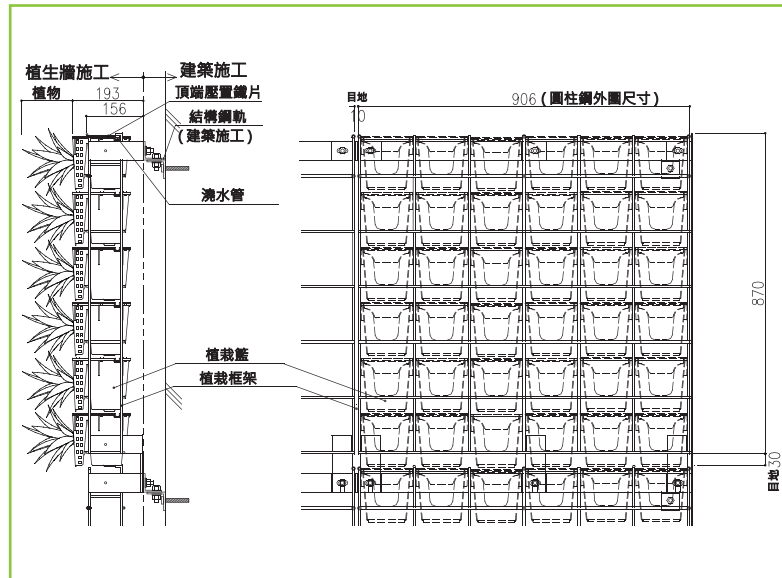

細部設計

※製品設計改良時恕不另行通知。

施工類別

- 【建築施工】基礎材的安裝 (鐵架、基礎軌道等)
- 【壁面綠化施工】安裝Pixel Frame植栽框架
- 【設備施工】安裝Pixel Pot植栽籃
滴灌管線
- 【施工介面】一次給水側 (業主)
維生系統控制箱 (景觀)

設計條件

- 【一般名稱】可變式架構一體成型的植生牆系統
- 【承載重量】自體重量70kg/m²
- 【透風率】0%
- 【必要水量】0.3公升/m² · min

材質：鐵製品
尺寸：H870 x W906 x D106
表層處理：鐵烤漆
選購塗裝色：黑

Pixel Pot植栽籃

可栽種植物與放置土壤，約15cm四方體的「Pixel Pot植栽籃」。每1m²可以放44個，成本低且密度高。

材質：耐候性PP
標準色：黑
尺寸：H144x W142 x D158

有關承載量
整體裝置的本體重量為70kg/m² (不含基座軌道 風的透過為0)
※植栽框架Pixel Frame+植栽籃Pixel Pot+濕潤土壤+植物 其接合處(目地)為0時的重量。