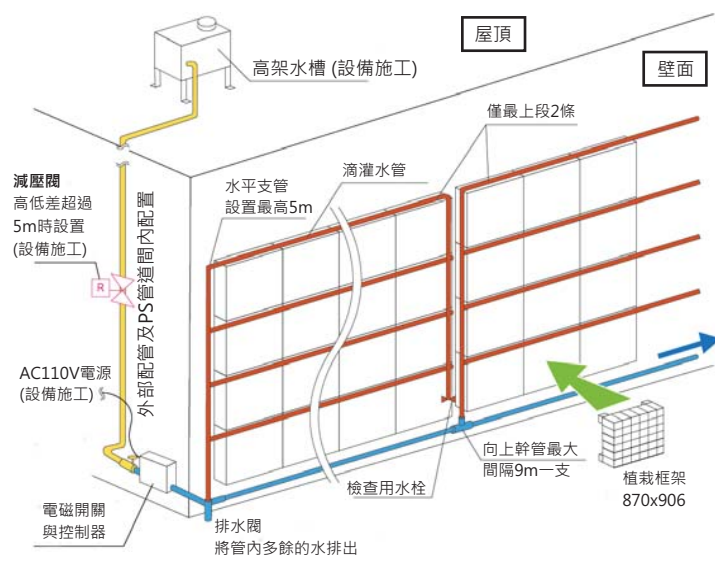

細部設計

※製品設計改良時恕不另行通知。

施工類別

- 【建築施工】基礎材的安裝 (鐵架、基礎軌道等)
- 【壁面綠化施工】安裝Pixel Frame植栽框架
- 【設備施工】安裝Pixel Pot植栽籃
滴灌管線
- 【施工介面】一次給水側 (業主)
維生系統控制箱 (景觀)

設計條件

- 【一般名稱】可變式架構一體成型的植生牆系統
- 【承載重量】自體重量70kg/m²
- 【透風率】0%
- 【必要水量】0.3公升/m² · min

澆水流程圖

電磁開關迴轉圖

注意事項

- 自動澆水設備為標準裝備，請準備給水設備與電源並安裝在必要的位置上。
- Green Facade · Pixel包括植物均為責任施工商品。
- Green Facade · Pixel的保養維修為靠近植栽牆正面，高處設置時請務必考量管理方法。
- 排水方式為通過植栽籃到最下方排出，視狀況請準備導水管等排水設備。
- Green Facade · Pixel必須定期維護管理，請務必與本公司訂定適合的維修保養服務契約。(保固期後為有償維修)
- 視各地氣候條件與維修保養規定的條件，植物不易保持在最佳狀態時，無法提供販賣的服務請見諒。
- 欲採用基本型以外的植物時，請與本公司洽談。