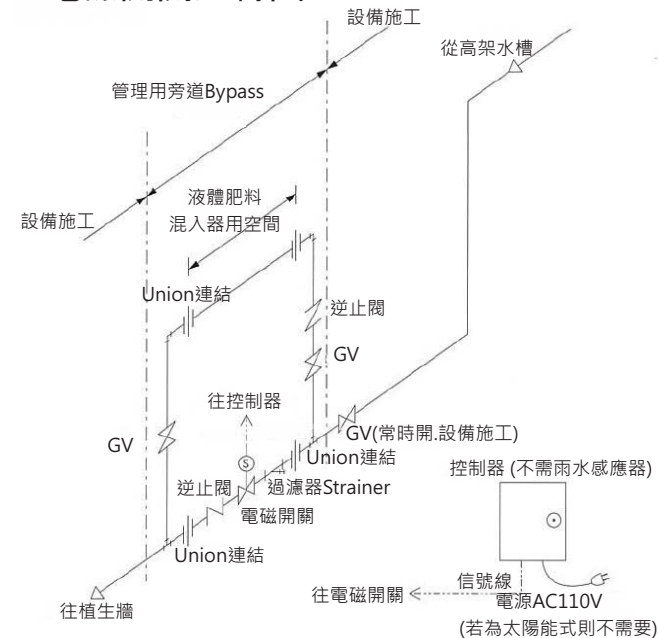

細部設計

※製品設計改良時恕不另行通知。

施工類別

- 【建築施工】基礎材的安裝 (鐵架、基礎軌道等)
- 【壁面綠化施工】安裝Pixel Frame植栽框架
- 【設備施工】安裝Pixel Pot植栽籃
  滴灌管線
- 【施工介面】一次給水側 (業主)
  維生系統控制箱 (景觀)

設計條件

- 【一般名稱】可變式架構一體成型的植生牆系統
- 【承載重量】自體重量70kg/m²
- 【透風率】0%
- 【必要水量】0.3公升/m² · min

澆水流程圖

電磁開關迴轉圖

注意事項

- ●自動澆水設備為標準裝備，請準備給水設備與電源並安裝在必要的位置上。
- ●Green Facade · Pixel包括植物均為責任施工商品。
- ●Green Facade · Pixel的保養維修為靠近植栽牆正面，高處設置時請務必考量管理方法。
- ●排水方式為通過植栽籃到最下方排出，視狀況請準備導水管等排水設備。
- ●Green Facade · Pixel必須定期維護管理，請務必與本公司訂定適合的維修保養服務契約。(保固期後為有償維修)
- ●視各地氣候條件與維修保養規定的條件，植物不易保持在最佳狀態時，無法提供販賣的服務請見諒。
- ●欲採用基本型以外的植物時，請與本公司洽談。

日商東邦利昂股份有限公司
“東邦レオ株式会社 台湾支店
10668 台北市大安區四維路176巷2號1F
TEL:(02)2325-6911 FAX:(02)2704-0793

www.toho-leo.com

真正符合您需求.....多樣化日式植生牆新工法
Green Facade · Pixel